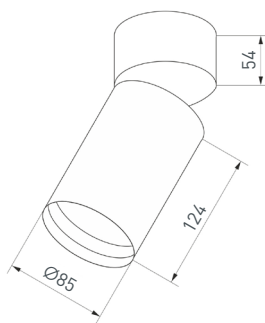

027549
SP-POLO-SURFACE-FLAP-R85-15W
Warm3000

Накладной светильник мощностью 15 Вт.
Цвет свечения: теплый (3000 К),
световой поток 1100 лм, CRI>80,
угол излучения 40°.
Черный круглый корпус из металла
с белой вставкой.
Габаритные размеры: Ø85×185 мм.
Драйвер встроенный PRI: AC 220–240 В;
SEC: DC 350 мА, 30–43 В.

8