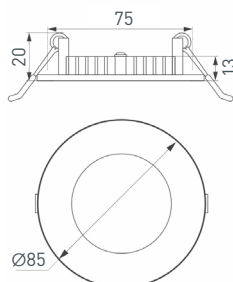

СВЕТИЛЬНИКИ ИНТЕРЬЕРНЫЕ

9 **020104**
DL-85M-4W Warm White

Тонкая панель мощностью 4 Вт.
Цвет свечения: теплый (3000 К),
световой поток 300–320 лм, CRI>80,
угол излучения 120°.
Белый круглый корпус.
Габаритные размеры: $\varnothing 85 \times 13$ мм,
отверстие для установки: $\varnothing 75$ мм.
Питание от сети AC 180–240 В.
Встроенный драйвер (DC 300 мА, 9–15 В).

11 **015575**
LT-R96WH 6W Warm White 120deg

Стеклянная круглая панель мощностью 6 Вт.
Цвет свечения: теплый (2700–3000 К),
световой поток 430 лм, угол излучения 120°.
Габаритные размеры: $\varnothing 96 \times 45$ мм,
отверстие для установки: $\varnothing 72$ мм.
Белый корпус.
Питание от сети AC 230 В.
Драйвер в комплекте (300 мА, 15–25 В).
Диапазон рабочих температур: $-10 \dots +40$ °С.
Для помещений.