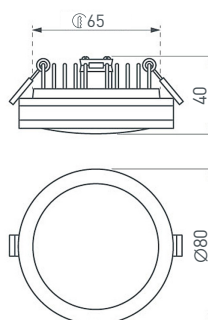

8

024027
LTD-EXPLORER-R100-12W Day4000

Встраиваемый поворотный-выдвижной
светильник мощностью 12 Вт.
Цвет свечения: дневной (4000 К),
световой поток 960–1080 лм, CRI>90,
угол излучения 38°.
Угол поворота 350°, угол наклона 45°.
Белый круглый корпус из алюминия,
экран стекло, степень пылевлагозащиты IP20.
Габаритные размеры: Ø99×85 мм,
отверстие для установки: Ø90 мм.
Напряжение питания 230 В.
Встраиваемый способ монтажа.
Встроенный драйвер (20–40 В, 300 мА),
коэффициент пульсаций <3%.

СВЕТИЛЬНИКИ ИНТЕРЬЕРНЫЕ

9 **020104**
DL-85M-4W Warm White

Тонкая панель мощностью 4 Вт.
Цвет свечения: теплый (3000 К),
световой поток 300–320 лм, CRI>80,
угол излучения 120°.
Белый круглый корпус.
Габаритные размеры: $\varnothing 85 \times 13$ мм,
отверстие для установки: $\varnothing 75$ мм.
Питание от сети AC 180–240 В.
Встроенный драйвер (DC 300 мА, 9–15 В).

10 **017988**
LTD-85SOL-5W Warm White

Круглый светильник с контурным
свечением мощностью 5 Вт.
Цвет свечения: теплый (3000 К),
световой поток 400 лм,
угол излучения 120+180°.
Корпус белый + вставка из поликарбоната
РС, степень пылевлагозащиты IP44.
Габаритные размеры: $\varnothing 80 \times 40$ мм,
отверстие для установки: $\varnothing 65 \times 40$ мм.
Питание от сети AC 230 В.
Драйвер в комплекте (300 мА, 11–25 В).

11 **015575**
LT-R96WH 6W Warm White 120deg

Стеклянная круглая панель мощностью 6 Вт.
Цвет свечения: теплый (2700–3000 К),
световой поток 430 лм, угол излучения 120°.
Габаритные размеры: $\varnothing 96 \times 45$ мм,
отверстие для установки: $\varnothing 72$ мм.
Белый корпус.
Питание от сети AC 230 В.
Драйвер в комплекте (300 мА, 15–25 В).
Диапазон рабочих температур: $-10 \dots +40$ °С.
Для помещений.