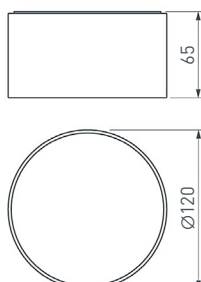

4 **022902**
SP-RONDO-120B-12W Warm White

Накладной светильник мощностью 12 Вт.
Цвет свечения: теплый (3000 K), световой поток 720–840 лм, CRI>80, угол излучения 100°.
Черный круглый корпус.
Габаритные размеры: $\varnothing 120 \times 65$ мм.
Питание от сети AC 176–240 В.
Встроенный драйвер (300 мА, 20–40 В).