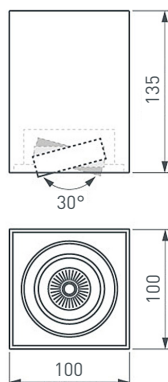

СВЕТИЛЬНИКИ ИНТЕРЬЕРНЫЕ

5

020386
SP-CUBUS-S100x100WH-11W Warm White
40deg

Накладной светильник мощностью 11 Вт.
Цвет свечения: теплый (3000 К),
световой поток 830 лм, CRI>80,
угол излучения 40°,
регулируемое направление луча 30°.
Белый квадратный корпус.
Габаритные размеры: 100×100×135 мм.
Питание от сети AC 220–240 В.
Встроенный драйвер (DC 500 мА, 14–24 В).

6