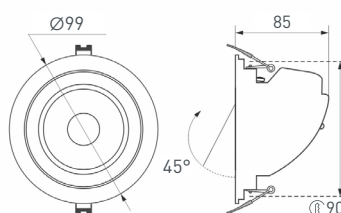

024027
LTD-EXPLORER-R100-12W Day4000

Встраиваемый поворотный-выдвижной
светильник мощностью 12 Вт.
Цвет свечения: дневной (4000 К),
световой поток 960–1080 лм, CRI>90,
угол излучения 38°.
Угол поворота 350°, угол наклона 45°.
Белый круглый корпус из алюминия,
экран стекло, степень пылевлагозащиты IP20.
Габаритные размеры: Ø99×85 мм,
отверстие для установки: Ø90 мм.
Напряжение питания 230 В.
Встраиваемый способ монтажа.
Встроенный драйвер (20–40 В, 300 мА),
коэффициент пульсаций <3%.