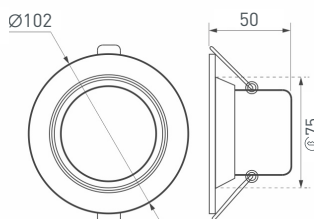

12 **018420**
LTD-70WH 5W Warm White 120deg

Встраиваемый круглый светильник
мощностью 5 Вт.
Цвет свечения: теплый (3000 К),
световой поток 250–300 лм,
угол излучения 120°.
Алюминиевый белый корпус.
Габаритные размеры: $\varnothing 102 \times 50$ мм,
отверстие для установки: $\varnothing 75$ мм.
Питание от сети AC 230 В.
Драйвер в комплекте (25 В, 300 мА).