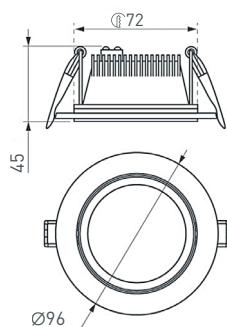

СВЕТИЛЬНИКИ ИНТЕРЬЕРНЫЕ

9 **020104**
DL-85M-4W Warm White

Тонкая панель мощностью 4 Вт.
Цвет свечения: теплый (3000 К),
световой поток 300–320 лм, CRI>80,
угол излучения 120°.
Белый круглый корпус.
Габаритные размеры: $\varnothing 85 \times 13$ мм,
отверстие для установки: $\varnothing 75$ мм.
Питание от сети AC 180–240 В.
Встроенный драйвер (DC 300 мА, 9–15 В).

10 **017988**
LTD-85SOL-5W Warm White

Круглый светильник с контурным
свечением мощностью 5 Вт.
Цвет свечения: теплый (3000 К),
световой поток 400 лм,
угол излучения 120+180°.
Корпус белый + вставка из поликарбоната
РС, степень пылевлагозащиты IP44.
Габаритные размеры: $\varnothing 80 \times 40$ мм,
отверстие для установки: $\varnothing 65 \times 40$ мм.
Питание от сети AC 230 В.
Драйвер в комплекте (300 мА, 11–25 В).

11 **015575**
LT-R96WH 6W Warm White 120deg

Стеклянная круглая панель мощностью 6 Вт.
Цвет свечения: теплый (2700–3000 К),
световой поток 430 лм, угол излучения 120°.
Габаритные размеры: $\varnothing 96 \times 45$ мм,
отверстие для установки: $\varnothing 72$ мм.
Белый корпус.
Питание от сети AC 230 В.
Драйвер в комплекте (300 мА, 15–25 В).
Диапазон рабочих температур: $-10 \dots +40$ °С.
Для помещений.