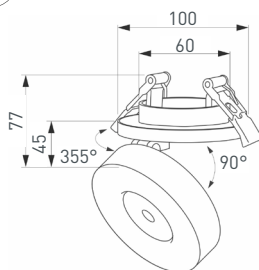

2 **025450**
LGD-MONA-BUILT-R100-12W Warm3000

Встраиваемый поворотный откидной светильник для потолка мощностью 12 Вт.
Цвет свечения: теплый (3000 K), световой поток 800 лм, CRI>90, угол излучения 24°, угол поворота 355°, угол наклона 90°.
Корпус круглый, белый алюминиевый, степень пылевлагозащиты IP40.
Габаритные размеры: $\varnothing 100 \times 45$ мм, отверстие для установки: $\varnothing 70$ мм.
Питание от сети AC 230 В.
Встроенный драйвер [DC 300 мА, 25–42 В].