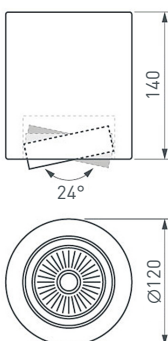

021065
SP-FOCUS-R120-16W Warm White

Накладной светильник мощностью 16 Вт.
Цвет свечения: теплый (3000 К),
световой поток 1280–1440 лм, CRI>80,
наклоняемая ось с углом излучения 24°.
Белый цилиндрический корпус.
Габаритные размеры: Ø120×140 мм.
Питание от сети AC 180–240 В.
Встроенный драйвер (DC 400 мА, 37 В).

7