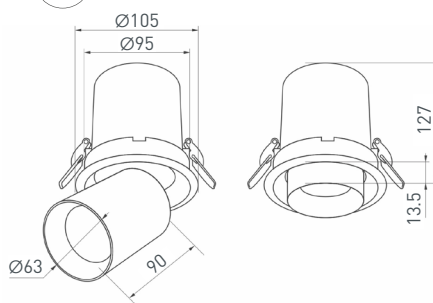

Электронная документация

СТЕНД

Стенд Интерьерные светильники
E31-1760×600mm (DB 3мм, пленка)

ПАРАМЕТРЫ

Артикул	032750
Модель	стенд интерьерные светильники- E31-1760×600mm
Каркас	композит 3 мм
Материал	пленка, печать
Размеры профиля	600×1760×50 мм
Питание	230 В

2 **025450**
LGD-MONA-BUILT-R100-12W Warm3000

Встраиваемый поворотный откидной светильник для потолка мощностью 12 Вт.
Цвет свечения: теплый (3000 K), световой поток 800 лм, CRI>90, угол излучения 24°, угол поворота 355°, угол наклона 90°.
Корпус круглый, белый алюминиевый, степень пылевлагозащиты IP40.
Габаритные размеры: $\varnothing 100 \times 45$ мм, отверстие для установки: $\varnothing 70$ мм.
Питание от сети AC 230 В.
Встроенный драйвер [DC 300 мА, 25–42 В].

3 **031365**
LTD-PULL-R100-10W Warm3000

Встраиваемый поворотный выдвижной светильник для потолка мощностью 10 Вт.
Цвет свечения: теплый (3000 K), световой поток 900 лм, CRI>90, угол излучения 24°.
Белый круглый корпус из алюминия, экран PC, степень пылевлагозащиты IP20.
Габаритные размеры: $\varnothing 105 \times 127$ мм, отверстие для установки: $\varnothing 95$ мм.
Питание от сети AC 230 В.
Встраиваемый способ монтажа.
Встроенный драйвер (30–48 В, 250 мА), коэффициент пульсаций <1%.

11 **015575**
LT-R96WH 6W Warm White 120deg

Стеклянная круглая панель мощностью 6 Вт.
Цвет свечения: теплый (2700–3000 К),
световой поток 430 лм, угол излучения 120°.
Габаритные размеры: $\varnothing 96 \times 45$ мм,
отверстие для установки: $\varnothing 72$ мм.
Белый корпус.
Питание от сети AC 230 В.
Драйвер в комплекте (300 мА, 15–25 В).
Диапазон рабочих температур: $-10 \dots +40$ °С.
Для помещений.